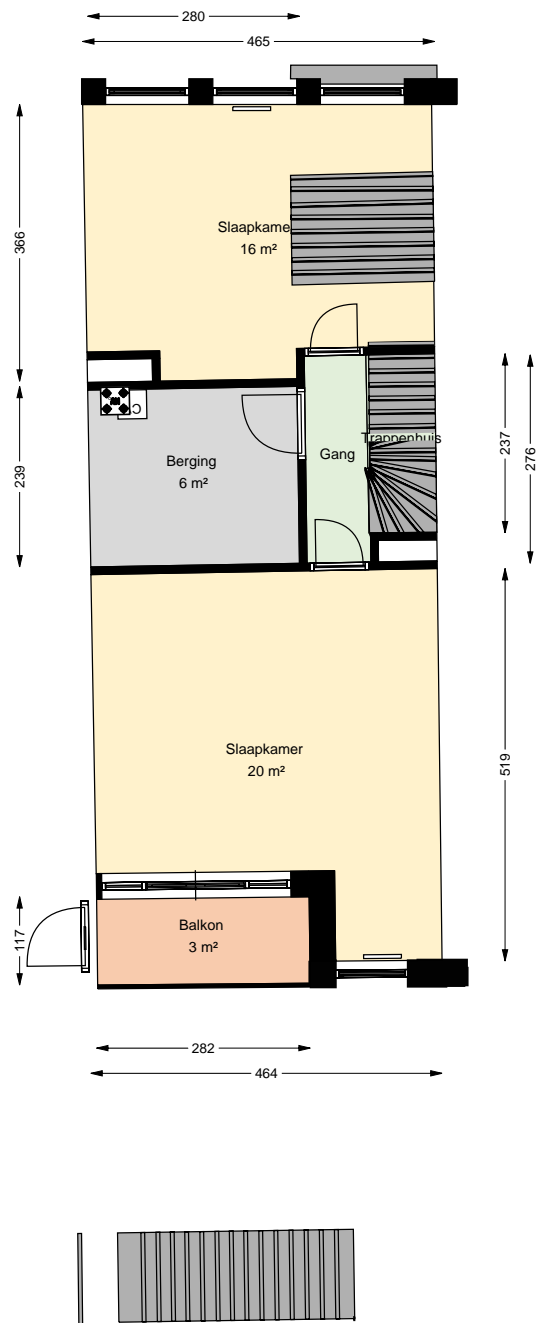

00 begane grond

Nieuwe Boezemstraat 29

Datum 03-11-2025
Schaal 1:100
Clustercode 37101
OGE Nummer 37101000035

01 eerste verdieping

Nieuwe Boezemstraat 29

Datum 03-11-2025
Schaal 1:100
Clustercode 37101
OGE Nummer 37101000035

02 tweede verdieping

Nieuwe Boezemstraat 29

Datum	03-11-2025
Schaal	1:100
Clustercode	37101
OGE Nummer	37101000035

03 derde verdieping

Nieuwe Boezemstraat 29

Datum	03-11-2025
Schaal	1:100
Clustercode	37101
OGE Nummer	37101000035