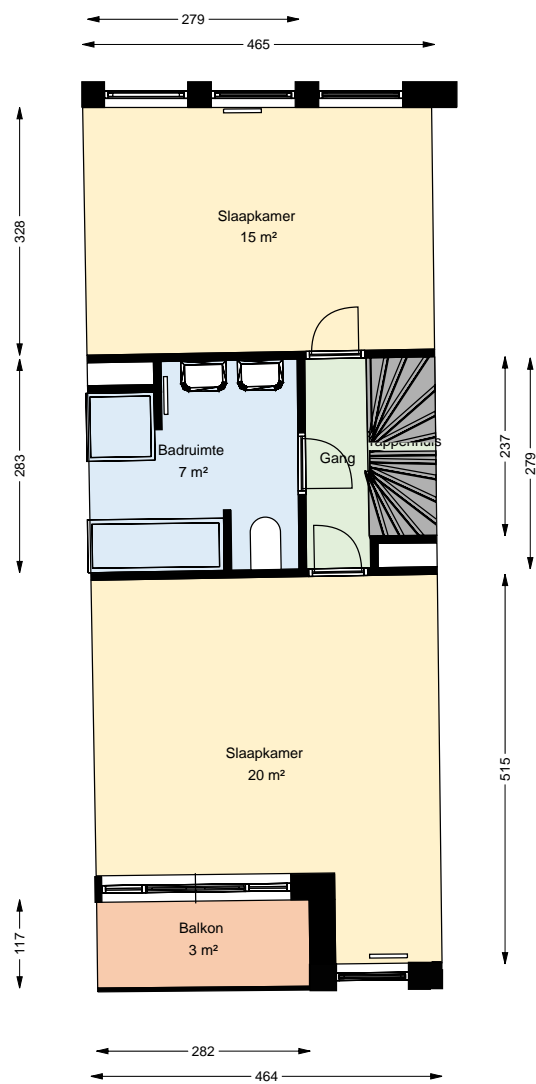

00 begane grond

Nieuwe Boezemstraat 29

Datum 03-11-2025
Schaal 1:100
Clustercode 37101
OGE Nummer 37101000035

01 eerste verdieping

Nieuwe Boezemstraat 29

Datum 03-11-2025
Schaal 1:100
Clustercode 37101
OGE Nummer 37101000035

02 tweede verdieping

Nieuwe Boezemstraat 29

Datum	03-11-2025
Schaal	1:100
Clustercode	37101
OGE Nummer	37101000035

03 derde verdieping

Nieuwe Boezemstraat 29

Datum	03-11-2025
Schaal	1:100
Clustercode	37101
OGE Nummer	37101000035