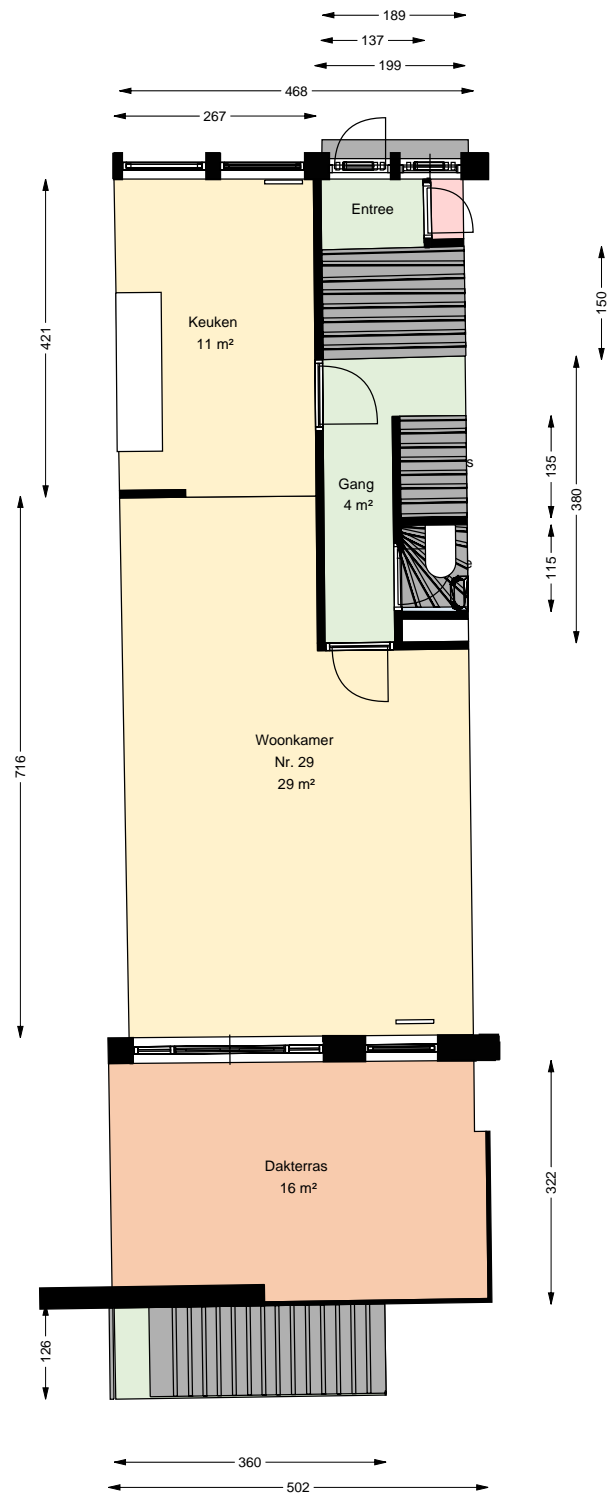

00 begane grond

Nieuwe Boezemstraat 29

Datum 03-11-2025
Schaal 1:100
Clustercode 37101
OGE Nummer 37101000035

01 eerste verdieping

Nieuwe Boezemstraat 29

Datum 03-11-2025
Schaal 1:100
Clustercode 37101
OGE Nummer 37101000035

02 tweede verdieping

Nieuwe Boezemstraat 29

Datum	03-11-2025
Schaal	1:100
Clustercode	37101
OGE Nummer	37101000035

03 derde verdieping

Nieuwe Boezemstraat 29

Datum	03-11-2025
Schaal	1:100
Clustercode	37101
OGE Nummer	37101000035